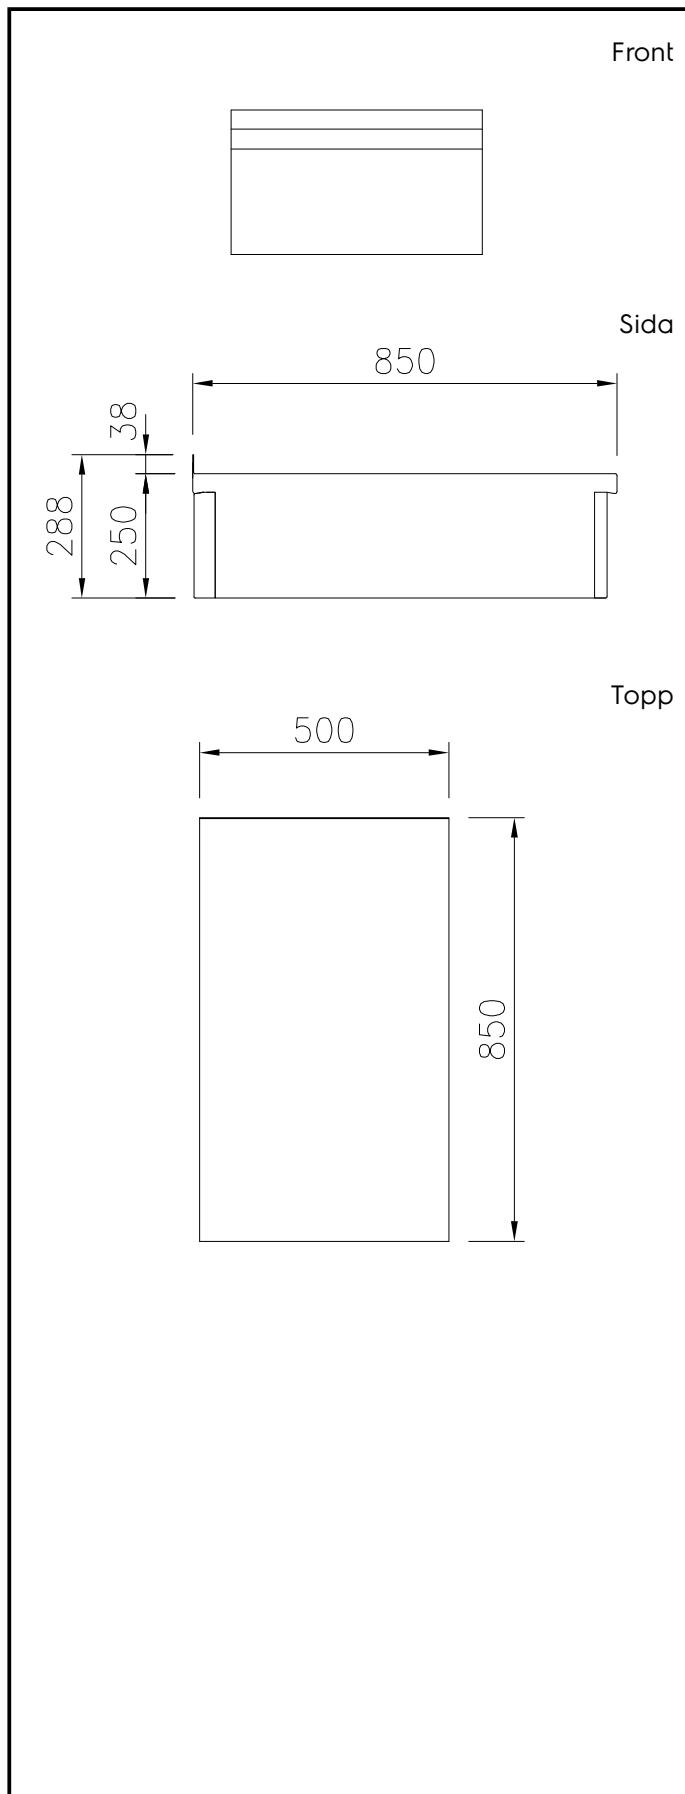

Kort specifikation

Pos.

Stängd enhet, 500 mm bred, tillverkad enligt DIN 18860_2 med 20 mm droppkant. Tillverkad i en robust ramkonstruktion i 2 mm och 3 mm i 1.4301 (AISI 304). 2 mm arbetsyta i 1.4301 (AISI 304). Släta arbetsytor som är enkla att rengöra. THERMODUL-anslutningssystem ger arbetsytor med minimala skarvar som gör att fett och smuts inte kan tränga ner mellan enheterna.

IPX5 kapslingsklass.

Installation: Enhet med hög bakkant, betjänas från en sida. Underskåpet måste tillhandahållas av fabriken. Inkludera lämplig underskåp.

Huvudfunktioner

- Servicevänlig, alla viktiga komponenter kan nås från framsidan.
- THERMODUL-anslutningssystemet ger en arbetsyta utan skarvar som inte släpper igenom smuts när enheterna är sammankopplade. Detta underlättar då en enhet behöver avlägsnas vid byte eller service.

Viktig information

| | |
|--------------------|--------|
| Yttermått, bredd | |
| 588564 (MBNABBEOO) | 500 mm |
| Yttermått, djup | 850 mm |
| Yttermått, höjd | 250 mm |
| Nettovikt: | 18 kg |